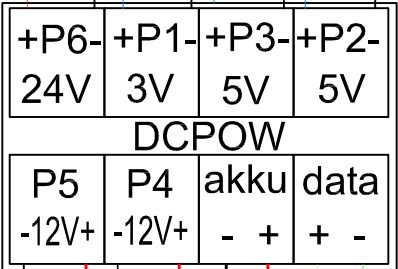

Raspberry + Dual485

-D2+ -D1+ 5V

Emaster szekrény bekötési vázrajz

(C) 2022 Univerzumklub Kft.

www.univerzumklub.hu

Adeunis radio