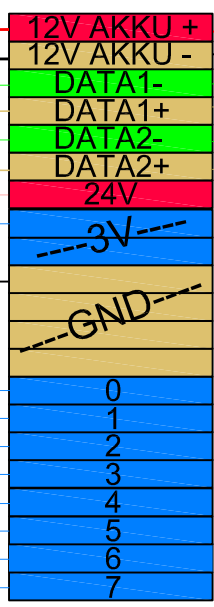

Raspberry + Dual485

-D2+ -D1+ 5V

Emaster szekrény bekötési vázrajz

(C) 2022 Univerzumklub Kft.

www.univerzumklub.hu

Adeunis radio