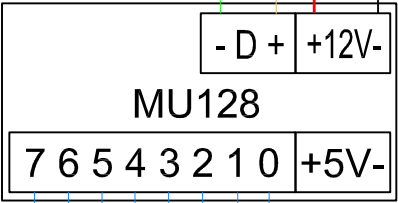

Raspberry + Dual485

-D2+ -D1+ 5V

Emaster szekrény bekötési vázrajz

(C) 2022 Univerzumklub Kft.

www.univerzumklub.hu

Adeunis radio